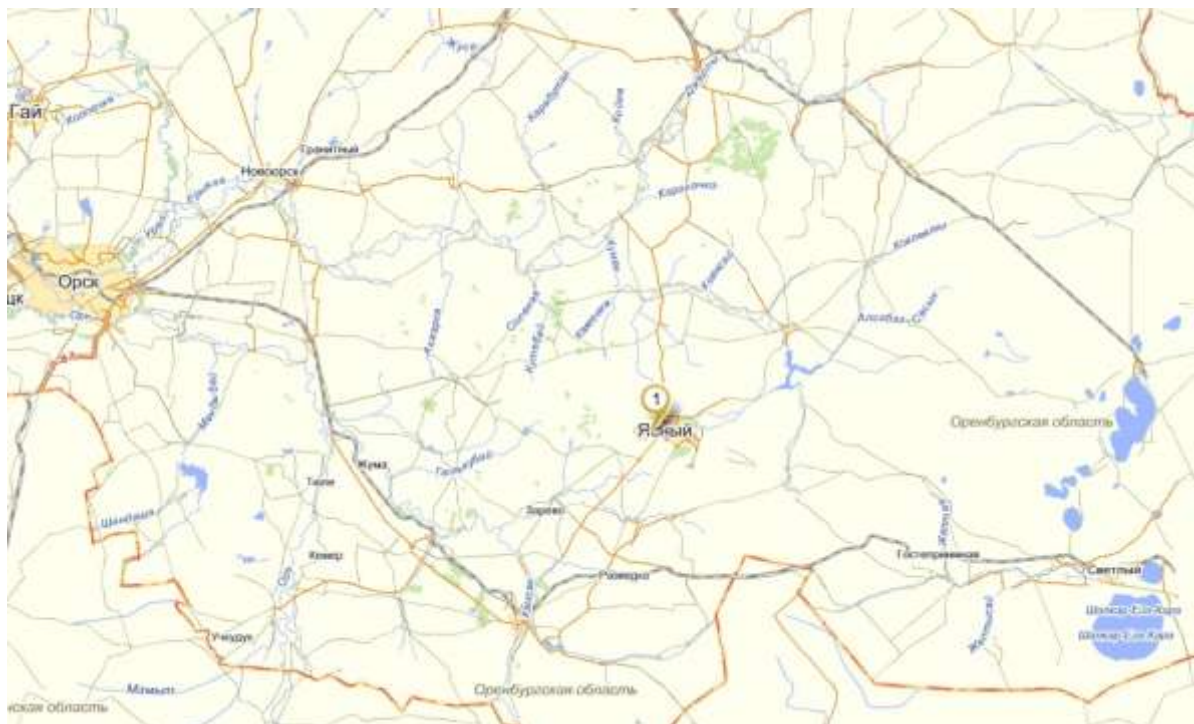

Общая площадь участка 13 021 кв. м.